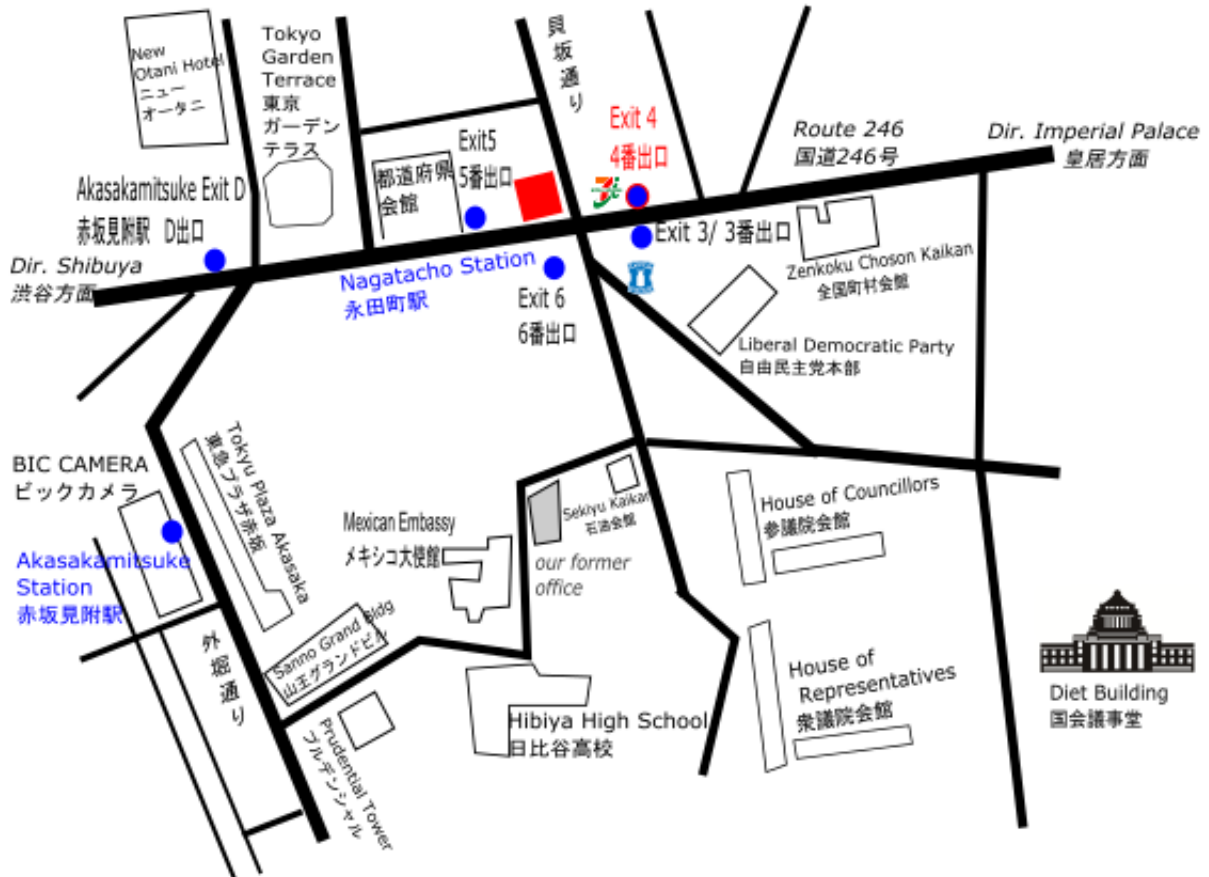

CH PROJECTS MANAGEMENT LTD.

〒102-0093 東京都千代田区平河町 2-6-1 平河町ビル 7 階
Hirakawacho Bldg 7F, 2-6-1 Hirakawacho, Chiyoda-ku, Tokyo 102-0093

Tel. 03-3288-3255 Fax. 03-3288-3284

地下鉄をご利用の場合/Access by Subway

• 永田町駅より / From Nagatacho Station

- **N07** 東京メトロ南北線 (4番出口) 徒歩 1分 / Tokyo Metro Namboku Line, (Exit 4) 1min walk
- **Y16** 東京メトロ有楽町線 (4番出口) 徒歩 1分 / Tokyo Metro Yurakucho Line, (Exit 4) 1min walk
- **Z04** 東京メトロ半蔵門線 (4番出口) 徒歩 1分 / Tokyo Metro Hanzomon Line, (Exit 4) 1min walk

• 赤坂見附駅より / From Akasakamitsuke Station

- **M13** 東京メトロ丸の内線 (D出口) 徒歩 7分 / Tokyo Metro Marunouchi Line, (Exit D) 7min walk
- **G05** 東京メトロ銀座線 (D出口) 徒歩 7分 / Tokyo Metro Ginza Line, (Exit D) 7min walk